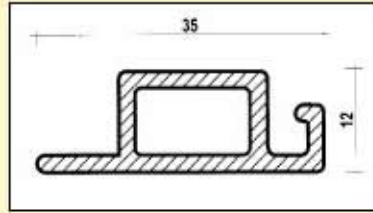

Ab 130 cm senkrechter bzw. waagrechter Sprossen erforderlich, bei Edelstahl- und Katzensgewebe bereits ab 100 cm Sprossenerforderlich!

Standardbefestigung ab 15,- € - Befestigung mit Edelstahlklammern 24,- €

Bei allen Geweben ist die Montage inbegriffen.

Alle Preise in Euro zuzüglich gesetzl. MwSt.

S-Profil Fenster

Profilgröße 35 x 12 mm,
am Fensterrahmen
incl. Kleinteile
nur 3 mm aufliegend

Rahmenfarben:

RAL 9016 verkehrsweiss
RAL 8011 nussbraun
RAL 8001 ockerbraun
silber eloxiert EV1