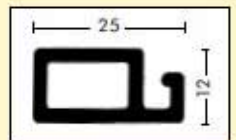

N-Profil Tür

Standardtür mit Eckverstärkern und 2 Querprofilen
Türen werden mit Magnetgriff geliefert.

Rahmenfarben und Gewebe

gleich wie auf Seite 1 bei N-Profil-Fenster