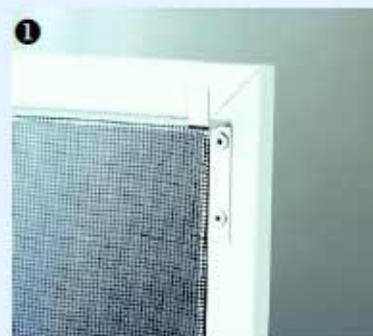

Rahmenfarben: RAL 9016 verkehrsweiss
RAL 8011 nussbraun
RAL 8001 ockerbraun
silber eloxiert EV1

Gewebe: Fiberglasgewebe

Edelstahlgewebe

Anti-Elektrosmog-Gewebe
Katzengewebe

Befestigungsarten:

- 1 Befestigung mittels Edelstahlklammern:
speziell für Kunststofffenster
- 2 Montagehaltersatz: Standardbefestigung
für Holzfenster

Standardtür mit Eckverstärkern und 2 Querprofilen
Türen werden mit Magnetgriff geliefert.

Rahmenfarben und Gewebe

gleich wie auf Seite 1 bei N-Profil-Fenster

Befestigung

erfolgt mit 3 Scharnieren am Türstock