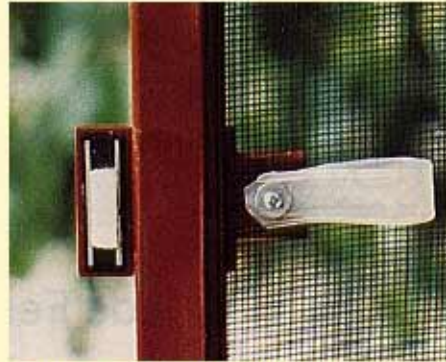

Rahmenfarben: RAL 9016 verkehrsweiss
RAL 8011 nussbraun
RAL 8001 ockerbraun
silber eloxiert EV1

Gewebe: Fiberglasgewebe

Edelstahlgewebe

Anti-Elektrosmog-Gewebe
Katzengewebe

Befestigungsarten:

- 1 Befestigung mittels Edelstahlklammern:
speziell für Kunststofffenster
- 2 Montagehaltersatz: Standardbefestigung
für Holzfenster

Standardtür mit Eckverstärkern und 2 Querprofilen
Türen werden mit Magnetgriff geliefert.

Rahmenfarben und Gewebe

gleich wie auf Seite 1 bei N-Profil-Fenster

Befestigung

erfolgt mit 3 Scharnieren am Türstock

Scharnier

Magnetverschluß und Griffschleufe

Preisliste für Türen-Maßanfertigung

| cm | 70 | 80 | 90 | 100 | 110 | 120 | 130 | 140 | cm |
|-----|-------|-------|-------|-------|-------|-------|-------|-------|-----|
| 180 | 168,- | 174,- | 181,- | 188,- | 196,- | 205,- | 214,- | 223,- | 180 |
| 190 | 171,- | 178,- | 185,- | 192,- | 200,- | 209,- | 218,- | 227,- | 190 |
| 200 | 174,- | 182,- | 189,- | 196,- | 204,- | 213,- | 222,- | 231,- | 200 |
| 210 | 177,- | 186,- | 193,- | 200,- | 208,- | 217,- | 226,- | 236,- | 210 |
| 220 | 181,- | 190,- | 197,- | 204,- | 212,- | 221,- | 230,- | 241,- | 220 |
| 230 | 185,- | 194,- | 201,- | 209,- | 217,- | 226,- | 235,- | 245,- | 230 |
| 240 | 189,- | 198,- | 205,- | 214,- | 222,- | 231,- | 240,- | 250,- | 240 |
| 250 | 193,- | 202,- | 210,- | 219,- | 227,- | 236,- | 245,- | 255,- | 250 |
| 260 | 197,- | 206,- | 215,- | 224,- | 232,- | 241,- | 250,- | 260,- | 260 |